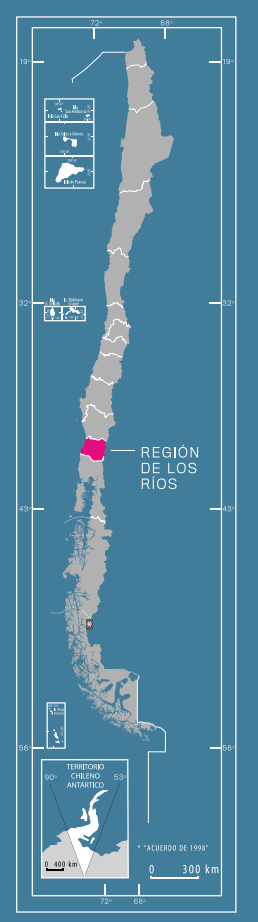

# MAPA RUTERO REGIONAL PLANO VALDIVIA

2da EDICIÓN 2024

0 2 km 20 km

## MAPA RUTERO REGIÓN DE LOS RÍOS

VER PLANO DIGITAL  
Gentileza SERNATUR

Océano Pacífico